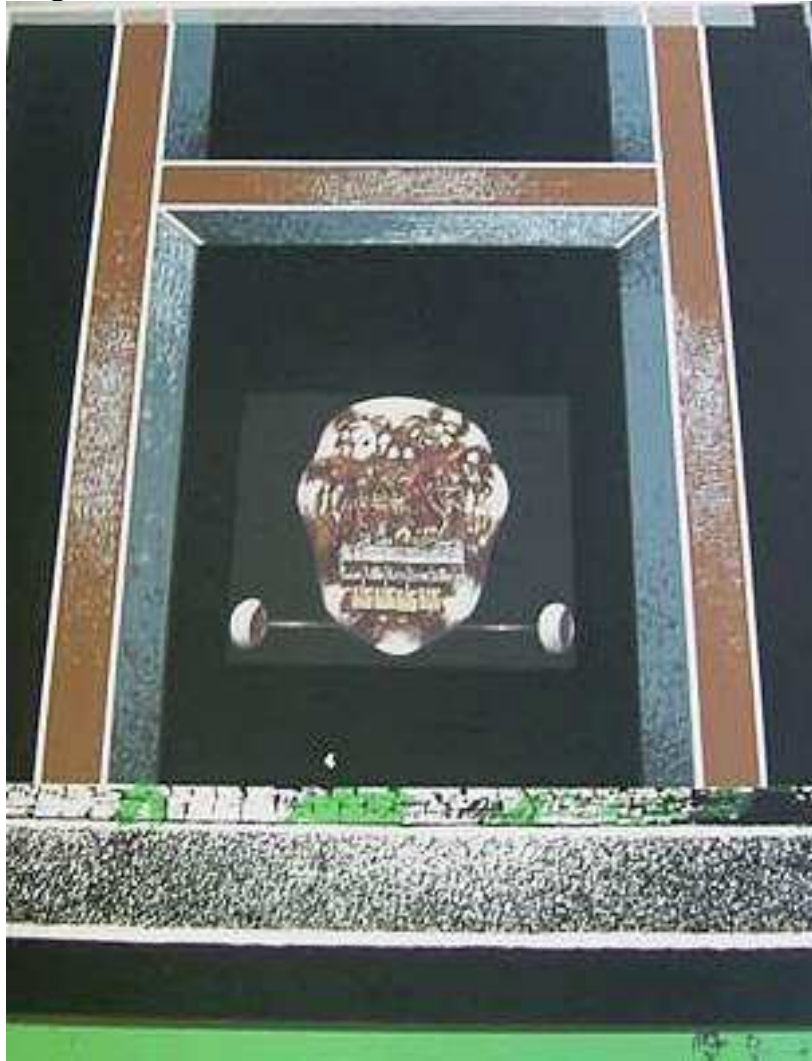

Gobierno de Aragón. IAACC Pablo Serrano

INVENTARIO	1995.02.0074
CLAS.GENÉRICA	Obra gráfica
OBJETO	Estampa
TÍTULO	Sin Título
AUTOR/TALLER	FRANCÉS DE LA CAMPA, Juana (Lugar de nacimiento: Alicante (m), 1924 - Lugar de defunción: Madrid (m), 1990)
MATERIA	Papel
TÉCNICA	Serigrafía
DIMENSIONES	Altura = 64.7 cm; Anchura = 50 cm
FIRMAS/MARCAS	Ángulo inferior izquierdo J Francés
DATACIÓN	1976

Gobierno de Aragón. IAACC Pablo Serrano

INVENTARIO	1995.02.0088
CLAS.GENÉRICA	Obra gráfica
OBJETO	Estampa
TÍTULO	Sin Título
AUTOR/TALLER	FRANCÉS DE LA CAMPA, Juana (Lugar de nacimiento: Alicante (m), 1924- Lugar de defunción: Madrid (m), 1990)
MATERIA	Papel
TÉCNICA	Litografía
DIMENSIONES	Altura = 49.7 cm; Anchura = 43 cm