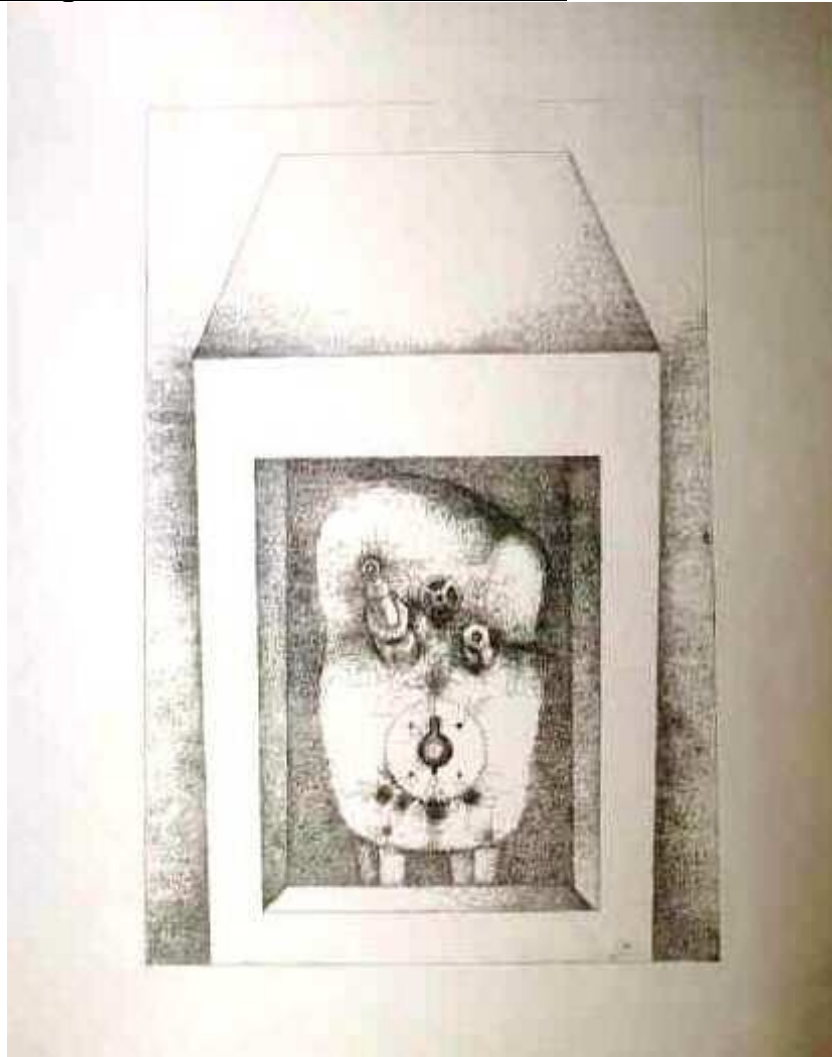

Gobierno de Aragón. IAACC Pablo Serrano

INVENTARIO	1995.02.0106
CLAS.GENÉRICA	Obra gráfica
OBJETO	Estampa
TÍTULO	Sin Título
AUTOR/TALLER	FRANCÉS DE LA CAMPA, Juana (Lugar de nacimiento: Alicante (m), 1924- Lugar de defunción: Madrid (m), 1990)
MATERIA	Papel
DIMENSIONES	Altura = 64.2 cm; Anchura = 50.3 cm