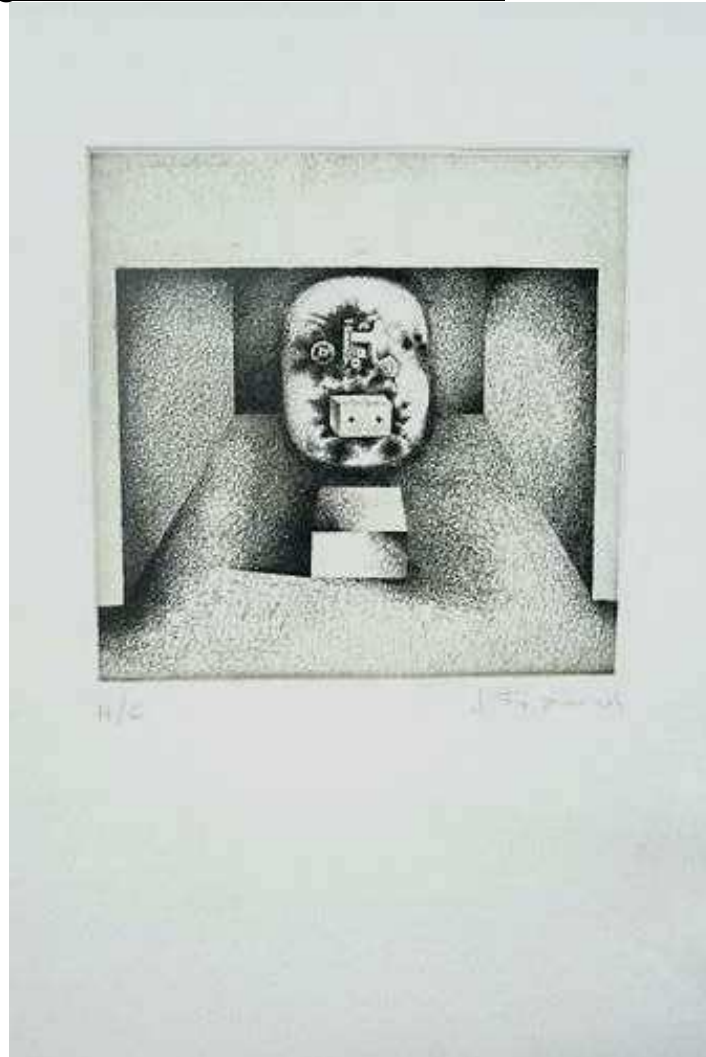

Gobierno de Aragón. IAACC Pablo Serrano

INVENTARIO	1995.03.0037
CLAS.GENÉRICA	Dibujo
OBJETO	Dibujo
TÍTULO	Sin Título
AUTOR/TALLER	FRANCÉS DE LA CAMPA, Juana (Lugar de nacimiento: Alicante (m), 1924- Lugar de defunción: Madrid (m), 1990)
MATERIA	Papel
TÉCNICA	Aguafuerte
DIMENSIONES	Altura = 53.5 cm; Anchura = 38 cm
FIRMAS/MARCAS	Parte central, bajo aguafuerte J. Francés