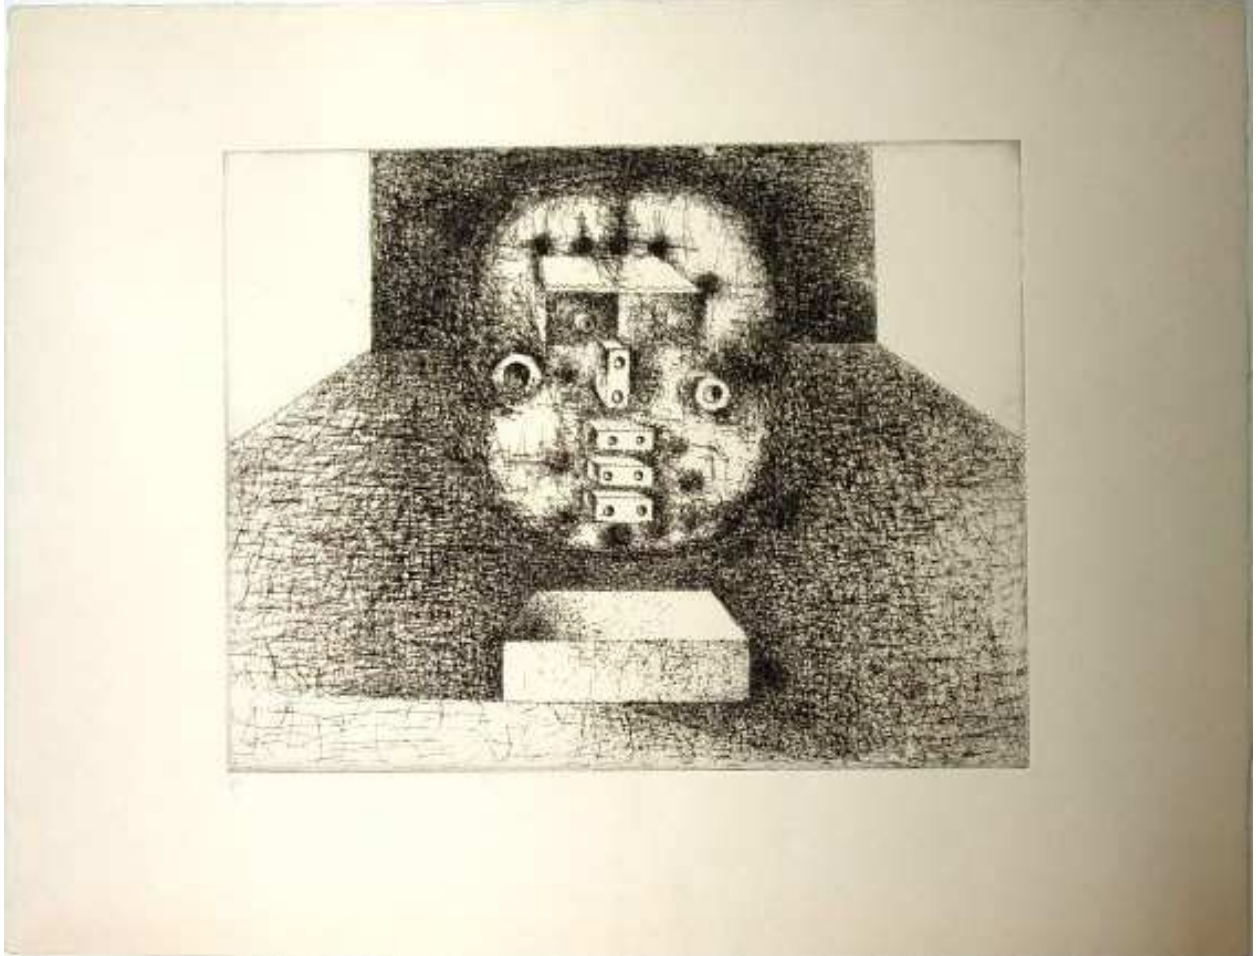

Gobierno de Aragón. IAACC Pablo Serrano

INVENTARIO	1995.02.0112
CLAS.GENÉRICA	Obra gráfica
OBJETO	Estampa
TÍTULO	Sin Título
AUTOR/TALLER	FRANCÉS DE LA CAMPA, Juana (Lugar de nacimiento: Alicante (m), 1924- Lugar de defunción: Madrid (m), 1990)
MATERIA	Papel
TÉCNICA	Aguafuerte
DIMENSIONES	Altura = 38.4 cm; Anchura = 50 cm