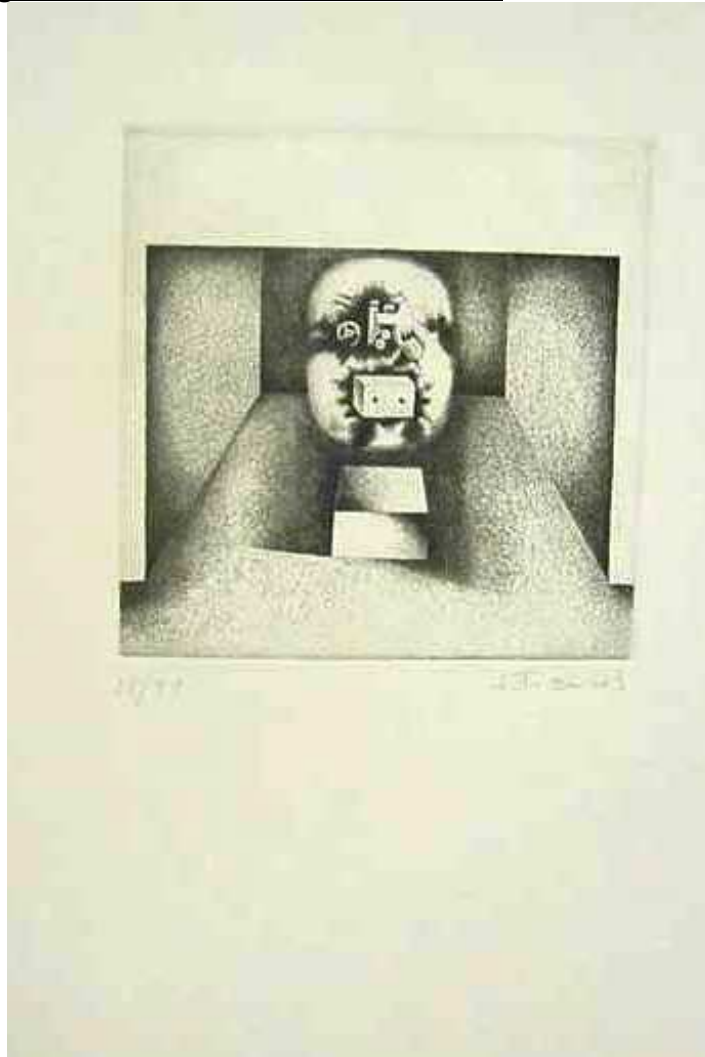

Gobierno de Aragón. IAACC Pablo Serrano

INVENTARIO	1995.03.0189
CLAS.GENÉRICA	Obra gráfica
OBJETO	Estampa
TÍTULO	Sin Título
AUTOR/TALLER	FRANCÉS DE LA CAMPA, Juana (Lugar de nacimiento: Alicante (m), 1924- Lugar de defunción: Madrid (m), 1990)
MATERIA	Papel
TÉCNICA	Aguafuerte
DIMENSIONES	Altura = 53.5 cm; Anchura = 38 cm Plancha: Altura = 24 cm; Anchura = 24 cm
FIRMAS/MARCAS	Ángulo inferior derecho J. Francés
DATACIÓN	1984